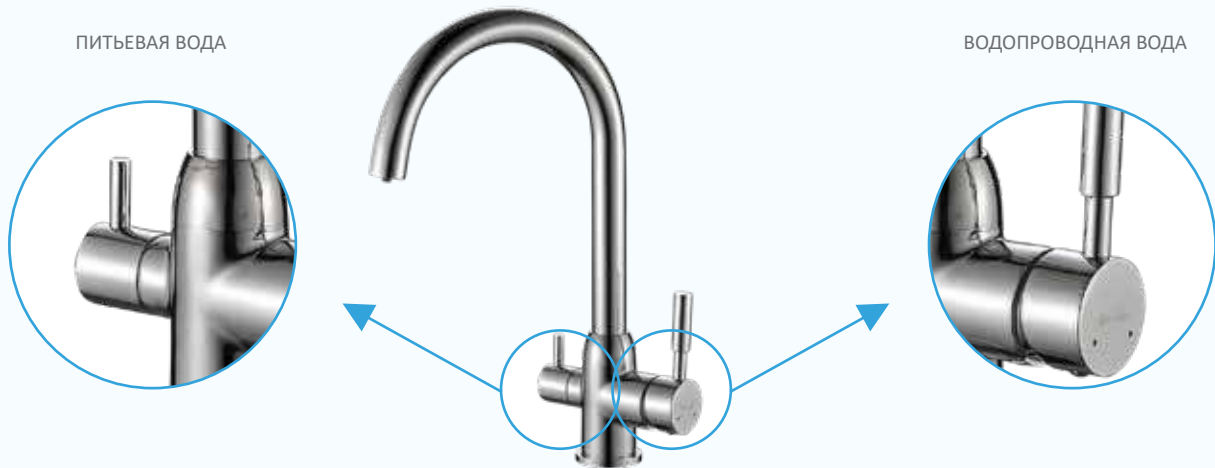

DVS1508-20 (латунь) и DVS1508-20T (нержавеющая сталь): смеситель с отдельными картриджами для питьевой и технической воды. В отличие от других смесителей DEVIDA, смеситель DVS1508-20T и его нижняя гайка изготовлены из нержавеющей стали. Смесители из нержавеющей стали не только экологичны, так как в них полностью отсутствует свинец, но и более неприхотливы — на их матовой поверхности малозаметны царапины, которые могут возникнуть в ходе эксплуатации.

СХЕМА РАБОТЫ

DVS1508-20T

Смеситель для питьевой воды

DVS1509-18W/N: смеситель для питьевой воды с белым или черным гибким изливом. Открытие/закрытие контуров питьевой и технической воды производится отдельными картриджами, расположенными по разные стороны корпуса смесителя. Питьевая вода проходит через латунный поворотный излив, служащий одновременно и держателем для гибкого излива технической воды. При необходимости гибкий излив можно вынуть из держателя и перенаправить струю технической воды в любое направление. Такое решение особенно удобно при наполнении и мытье высоких емкостей.