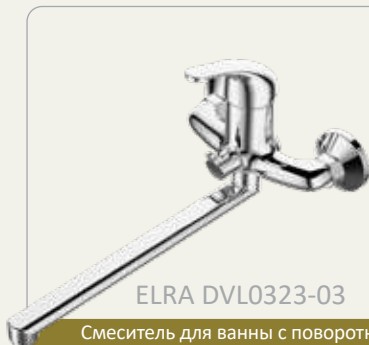

ELRA DVL0323-03

Смеситель для ванны с поворотным изливом и встроенным поворотным дивертором, хром

Смеситель для ванны с литым корпусом-изливом и кнопочным дивертором, хром

Смеситель для душа, хром

Смеситель для раковины, хром

Смеситель для биде, хром

Stile di vita