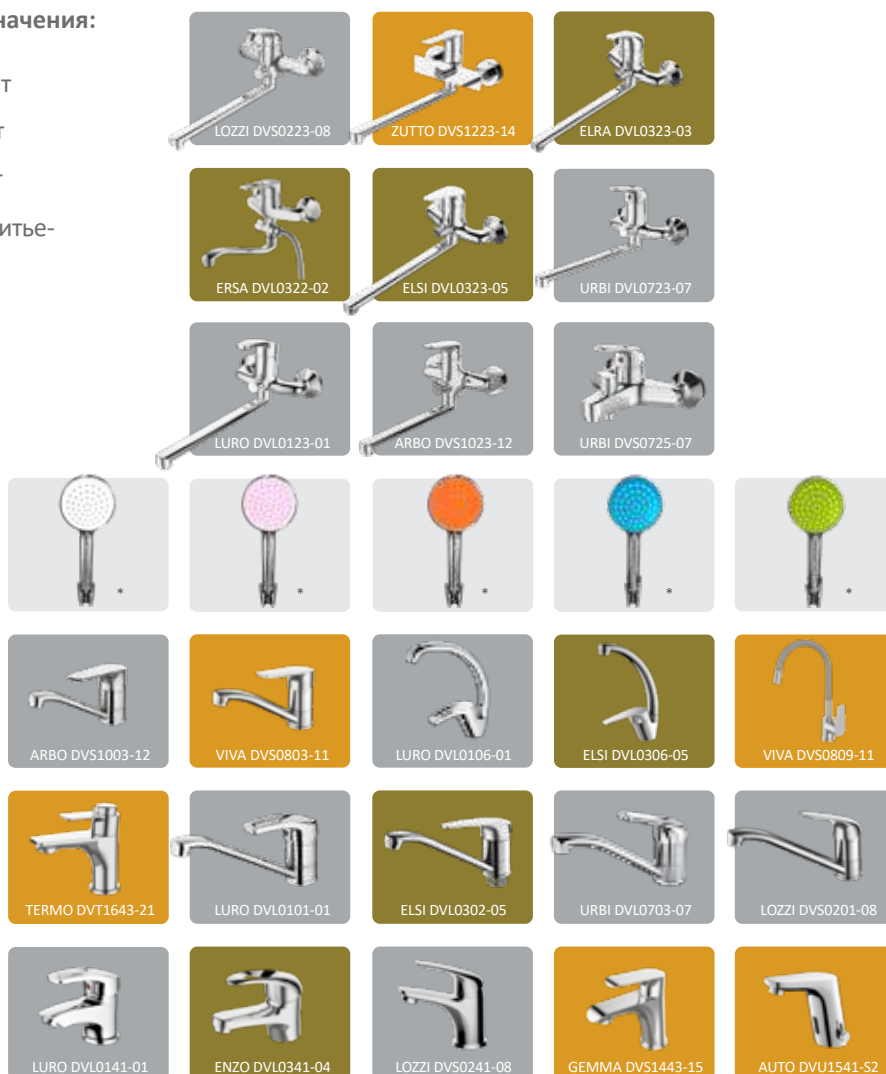

# ПЛАНОГРАММЫ ДЛЯ РАЗМЕЩЕНИЯ СМЕСИТЕЛЕЙ НА ДЕМОНСТРАЦИОННЫХ СТЕНДАХ

Пример планограммы для стандартного стенда — 2250x850x419 мм, на 24 смесителя

стандартный стенд:  
**2280 x 850 x 419 мм**

15+9=24

## Цветовые обозначения:

- Премиум сегмент
- Средний сегмент
- Базовый сегмент
- Смесители для питьевой воды
- Лейки

\* Образцы душевых лейек разных цветов предоставляются по запросу со скидкой до 90% в количестве до 5 шт на стандартный и мини стенд и до 3 шт на малый стенд при приобретении трех комплектов аналогичных лейек в блистере.